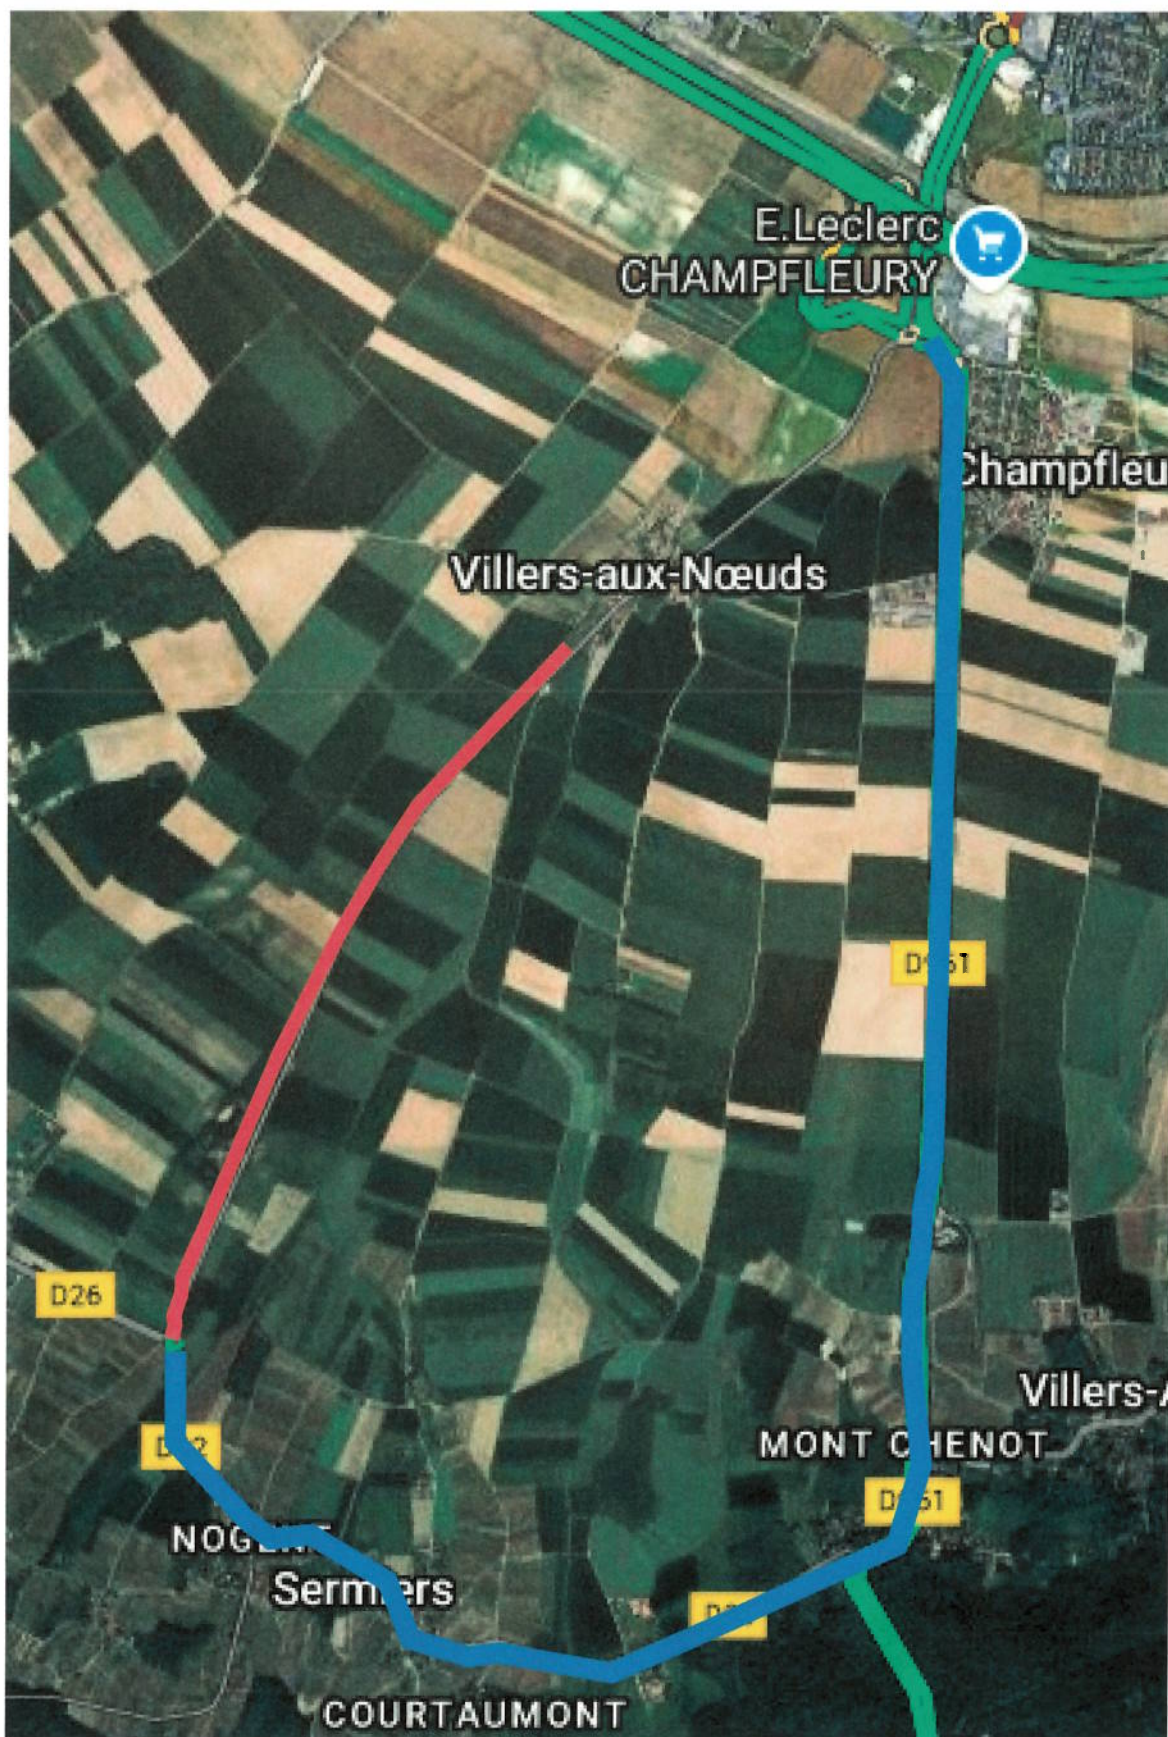

DEVIATION DE LA RD22 – du 02/07/2025 à 8h00 au 03/07/2025 à 4h00

TOURNAGE DE LA SERIE PAOLO

Zone de coupure

Itinéraire déviation